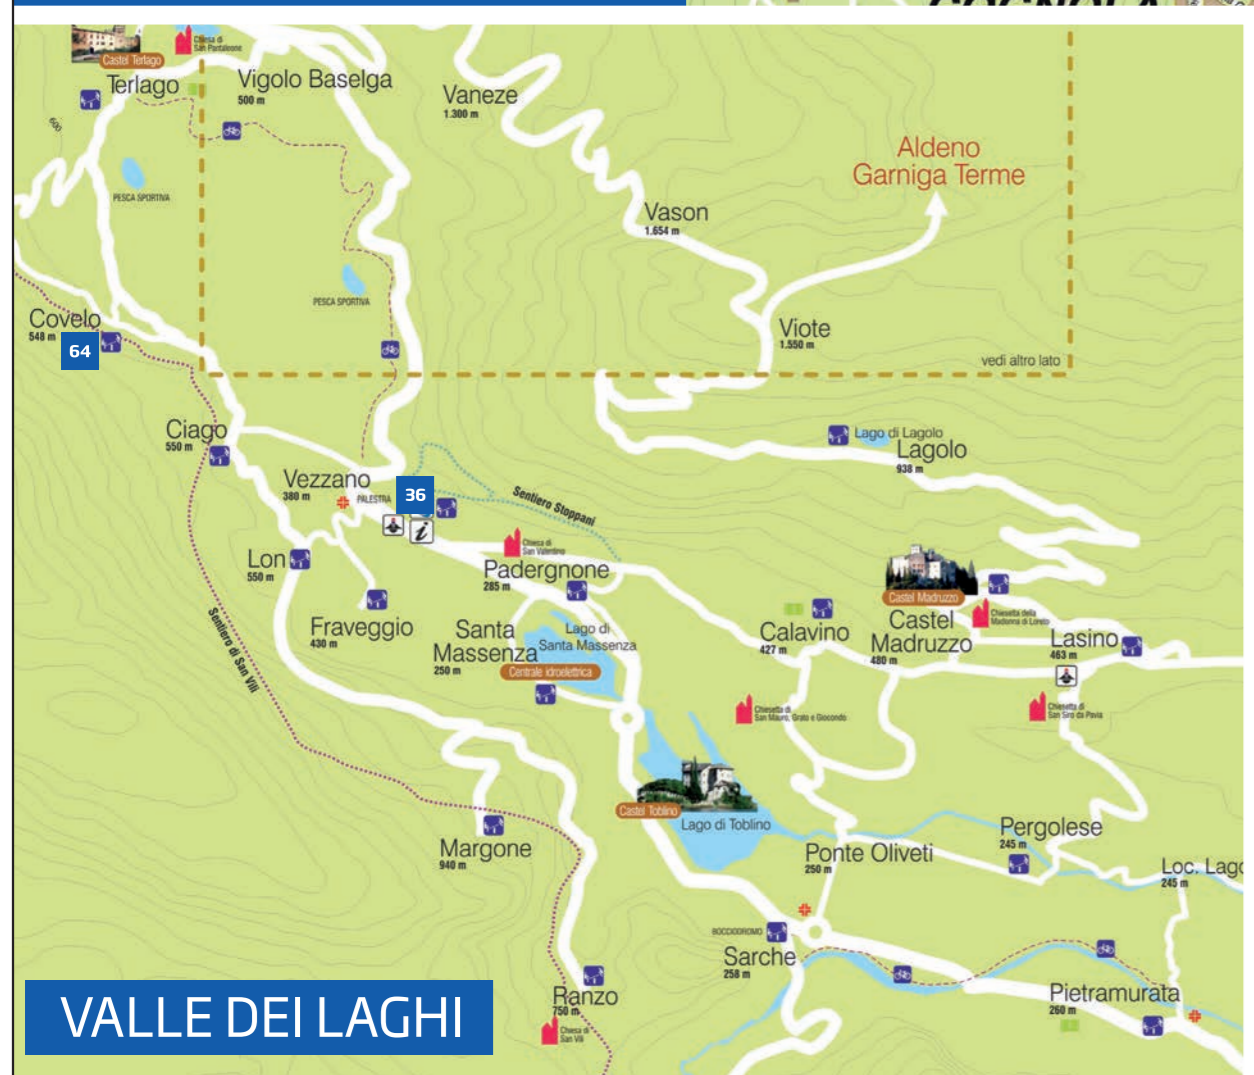

TRENTO

rentinovereto
città di cultura

VALLE DEI LAGHI