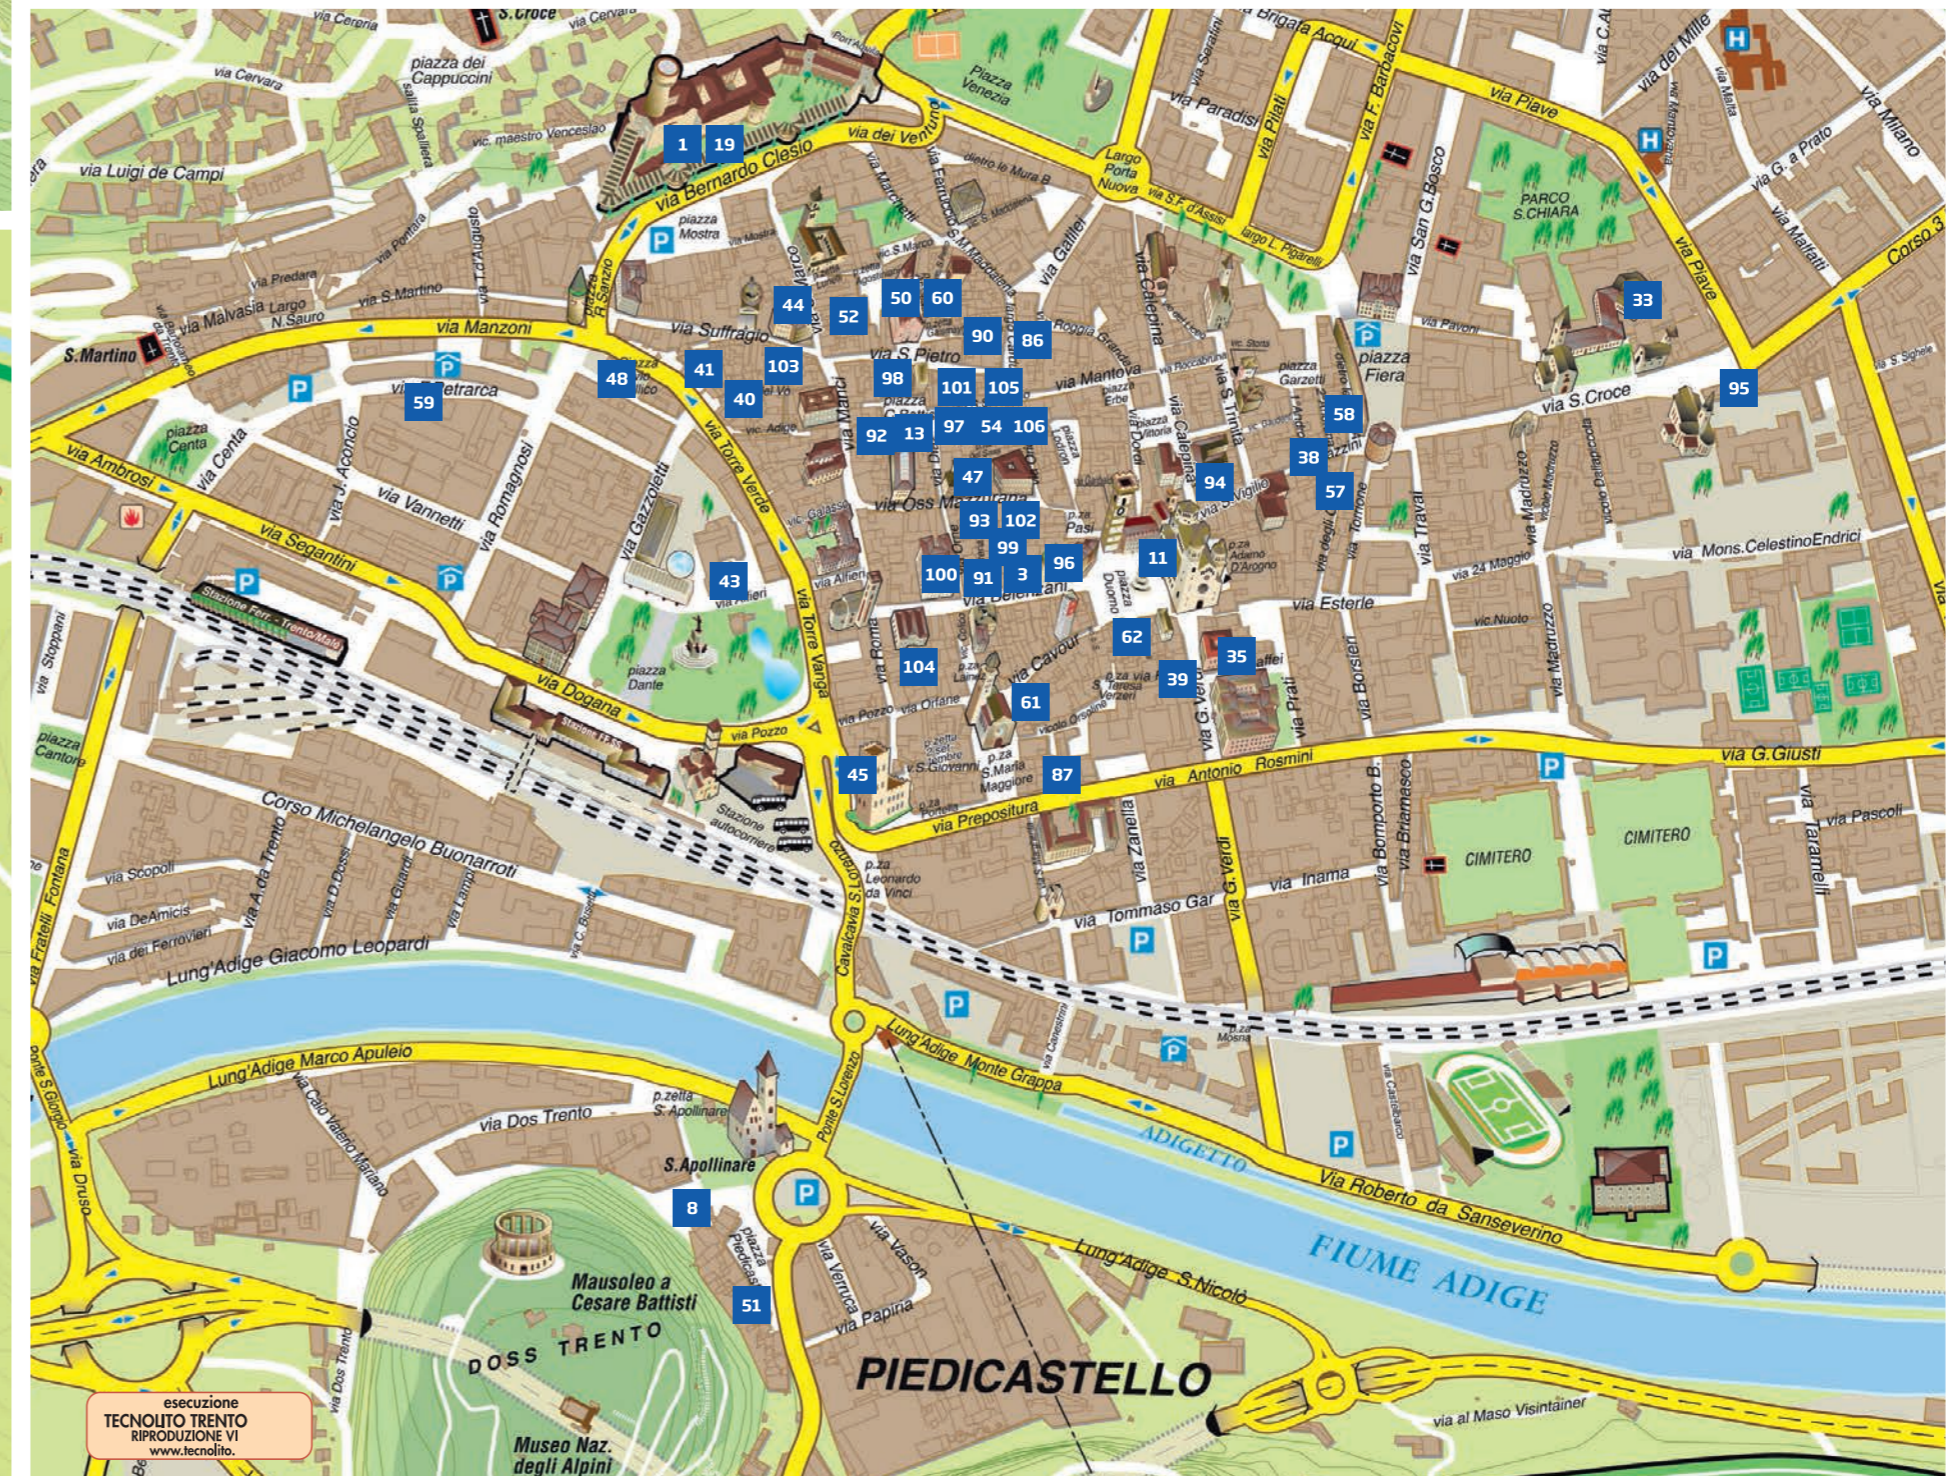

- 9 MUSEO DEGLI USI E COSTUMI DELLA GENTE TRENINA
  VIA MACH, 2
  SAN MICHELE ALL'ADIGE
- 15 MUSEO RETICO
  CENTRO PER L'ARCHEOLOGIA
  VIA NAZIONALE, 50
  SANZENZO
- 21 CASTEL THUN
  VIA CASTEL THUN
  VIGO DI TON
- 22 CASTELLO DI STENICO
  VIA AL CASTELLO
  STENICO

INFO

APT Trento,
Monte Bondone
Valle dei Laghi
+39 0461 216000
discovertrento.it