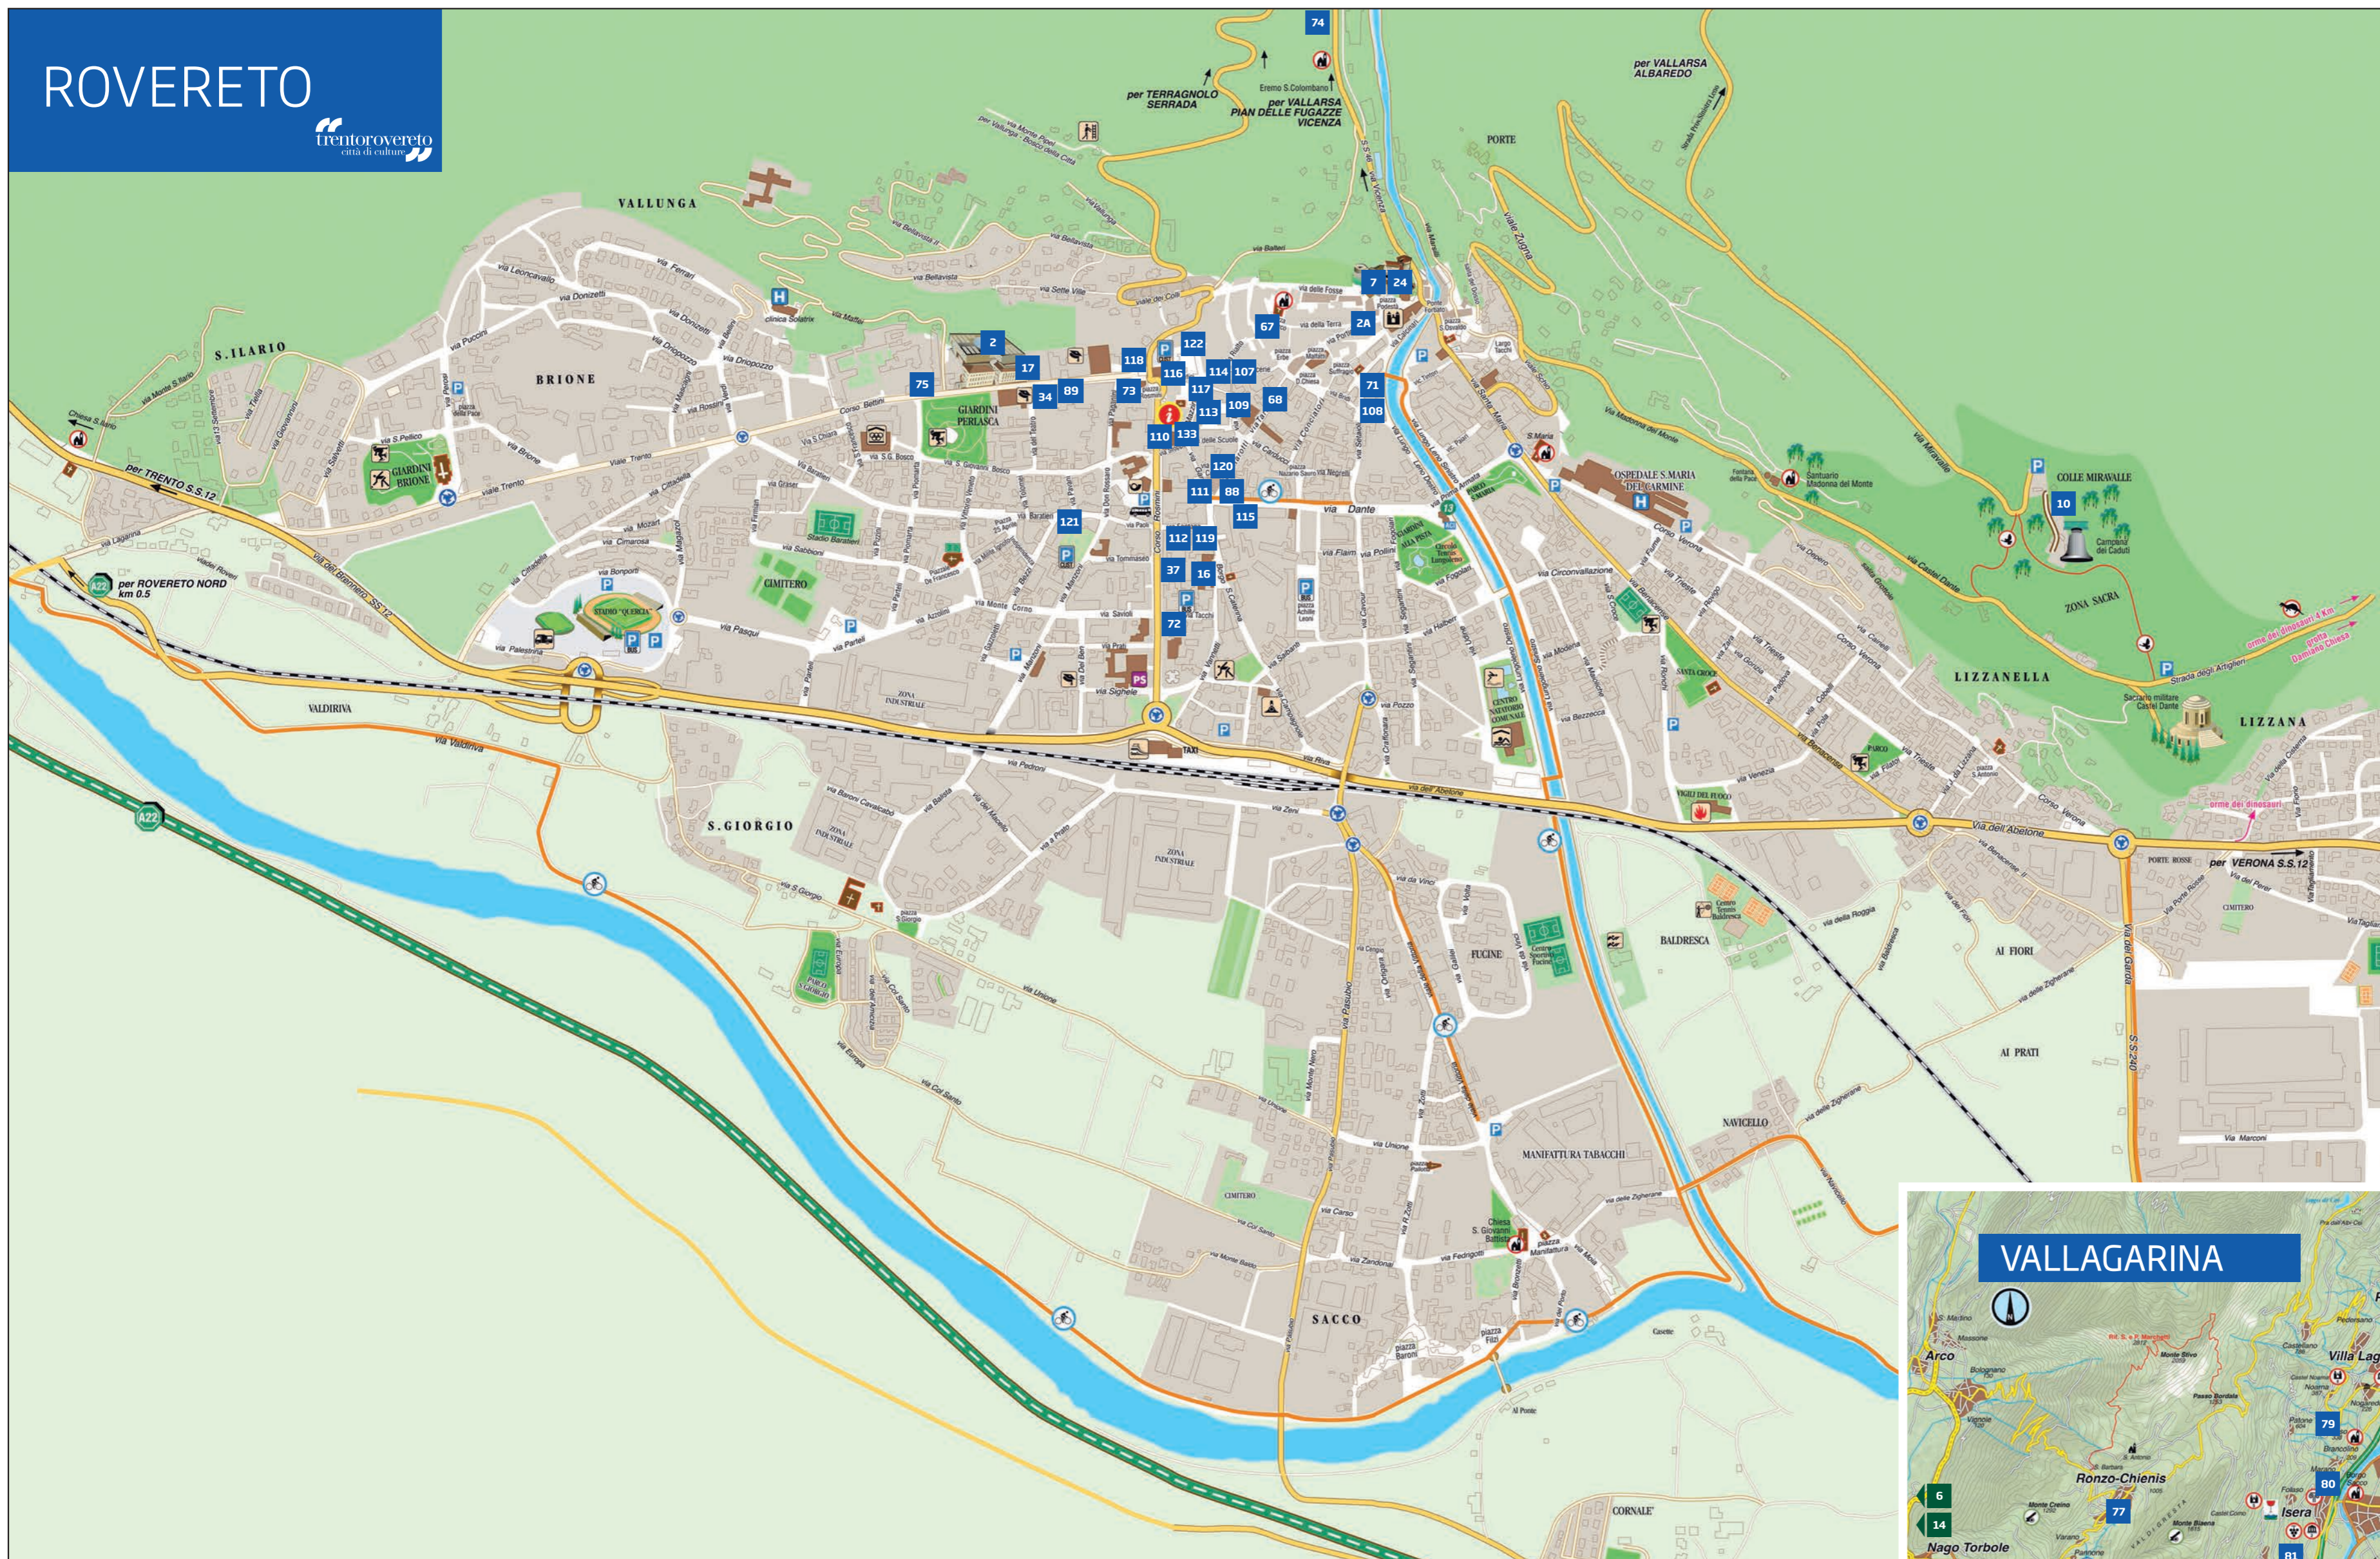

ROVERETO

trentorovereto
città di cultura

- 6** MUSEO DELLE PALAFITTE
DEL LAGO DI LEDRO
VIA LUNGOLAGO, 1
MOLINA DI LEDRO
- 14** MUSEO DELLE PALAFITTE
VIA 3 NOVEMBRE, 53
FIAVE

INFO

**APT Rovereto
e Vallagarina**
+39 0464 430363
visitrovereto.it

TRENTINO
Italienischer Hochgenuss

Muse
MUSEO DELLA GUERRA
Festival dei Condotti
CAMPANA
e della pace

TRENTINO
FESTIVAL
CREATIVE OCCUPATION
FESTIVAL

TRENTOROVERETO
KULTURSTÄDTE
KULTURSTÄTTEN

Karte

ROVERETO

esecuzione
TECNOLOGIO TRENTINO 2012
REPRODUZIONE VERBA
www.tecnobio.biz

- 9 MUSEO DEGLI USI E COSTUMI DELLA GENTE TRENINA
VIA MACH, 2
SAN MICHELE ALL'ADIGE
- 15 MUSEO RETICO
CENTRO PER L'ARCHEOLOGIA
VIA NAZIONALE, 50
SANZENZO
- 21 CASTEL THUN
VIA CASTEL THUN
VIGO DI TON
- 22 CASTELLO DI STENICO
VIA AL CASTELLO
STENICO