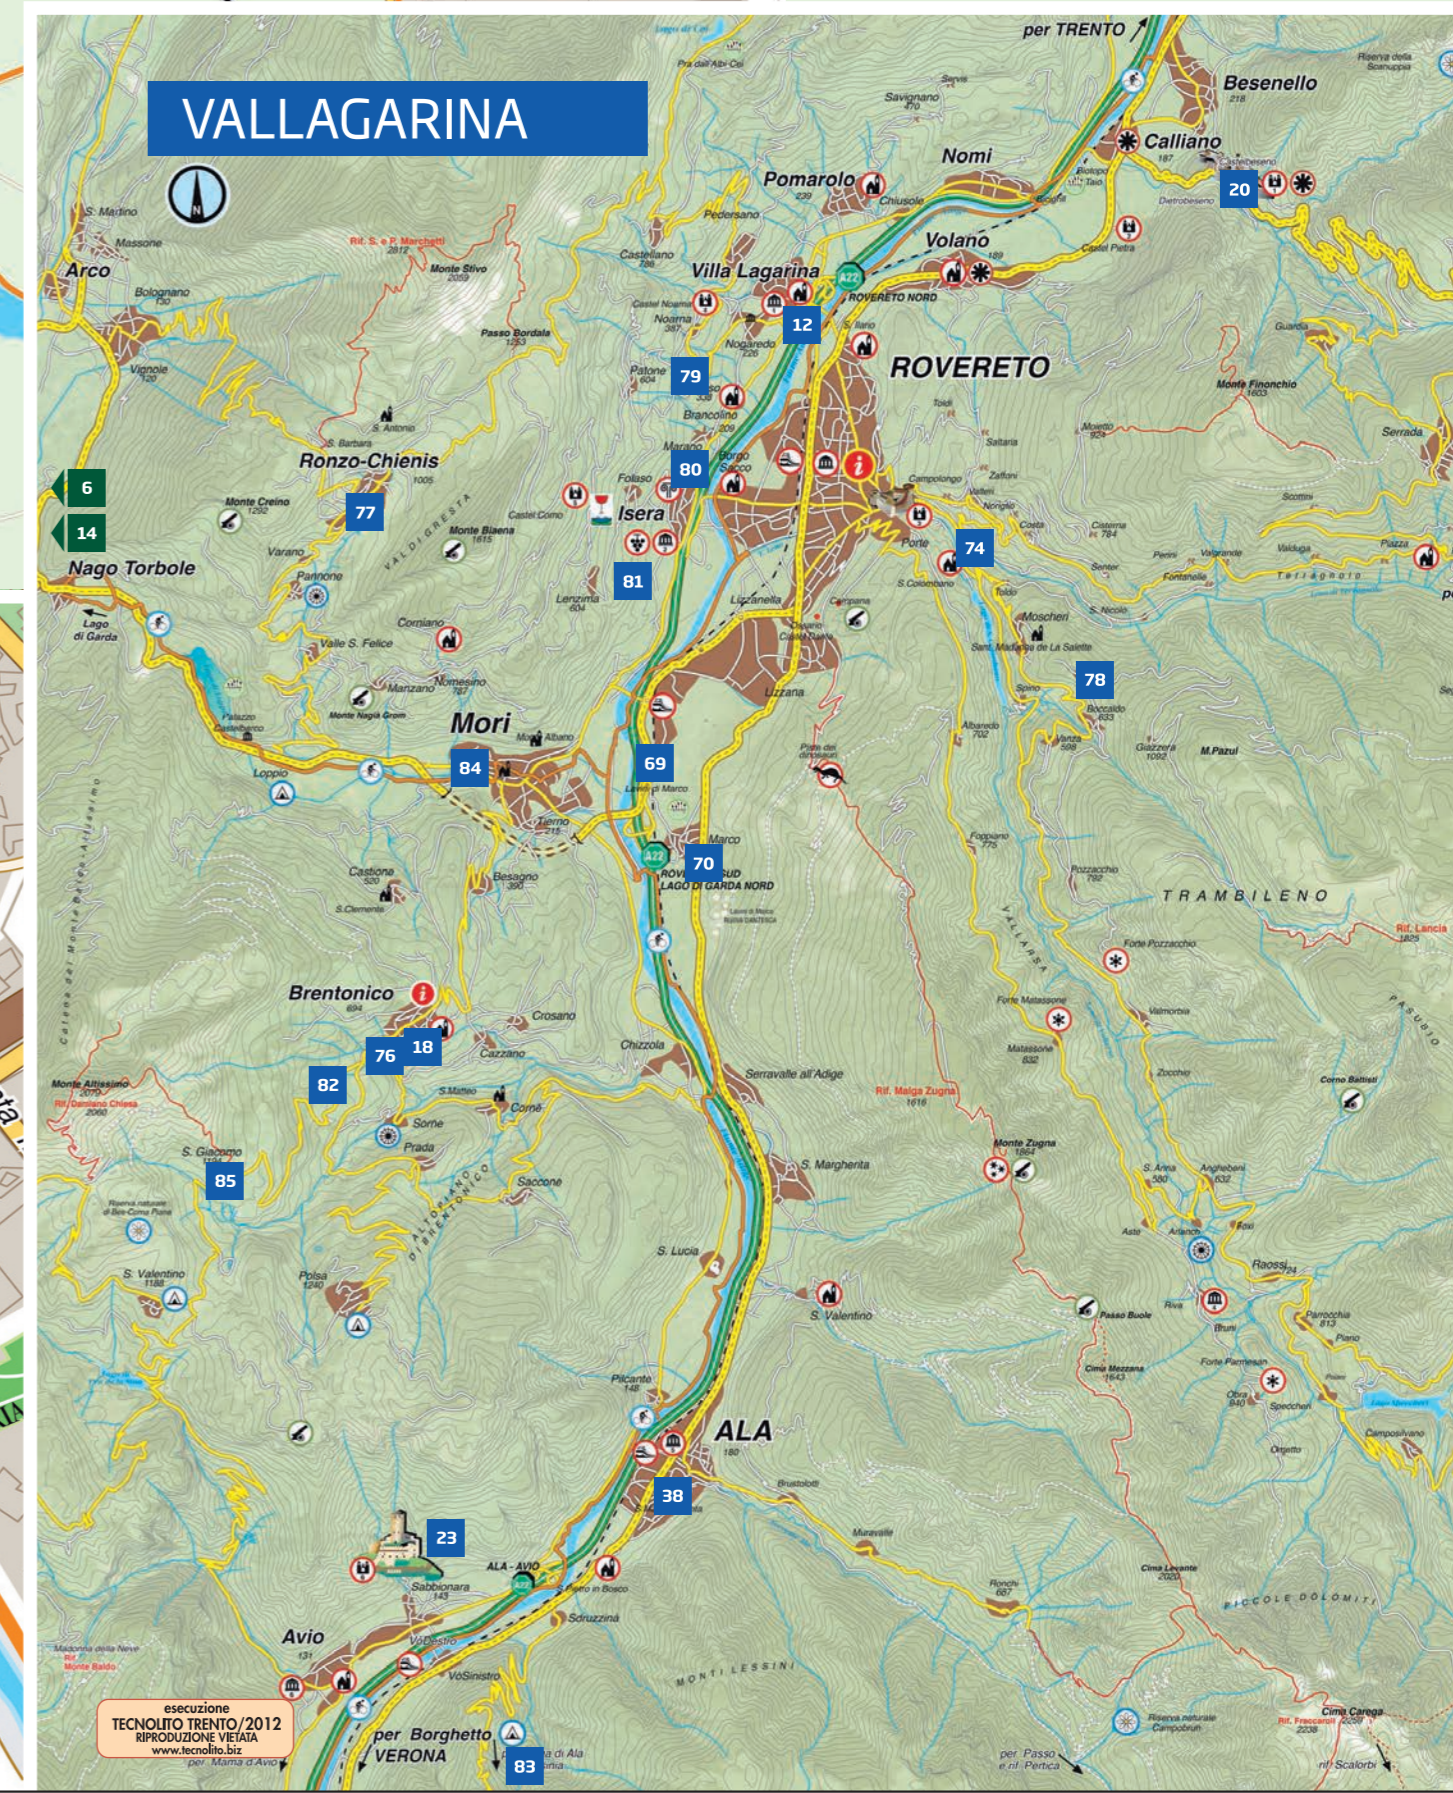

ROVERETO

trentorovereto
città di cultura

- 6** MUSEO DELLE PALAFITTE
DEL LAGO DI LEDRO
VIA LUNGOLAGO, 1
MOLINA DI LEDRO
- 14** MUSEO DELLE PALAFITTE
VIA 3 NOVEMBRE, 53
FIAVE

INFO

**APT Rovereto
e Vallagarina**
+39 0464 430363
visitrovereto.it

TRENTINO
Italienischer Hochgenuss

Muse
MUSEO DELLA GUERRA
Festival dei Condotti
CAMPANA
e della pace

TRENTINO
FESTIVAL
CREATIVE OCCUPATION
FESTIVAL

TRENTOROVERETO
KULTURSTÄDTE
KULTURSTÄTTEN

Karte

ROVERETO

esecuzione
TECNOLOGIO TRENTINO 2012
REPRODUZIONE VERBA
www.tecnobio.biz

- 9 MUSEO DEGLI USI E COSTUMI DELLA GENTE TRENINA
VIA MACH, 2
SAN MICHELE ALL'ADIGE
- 15 MUSEO RETICO
CENTRO PER L'ARCHEOLOGIA
VIA NAZIONALE, 50
SANZENZO
- 21 CASTEL THUN
VIA CASTEL THUN
VIGO DI TON
- 22 CASTELLO DI STENICO
VIA AL CASTELLO
STENICO