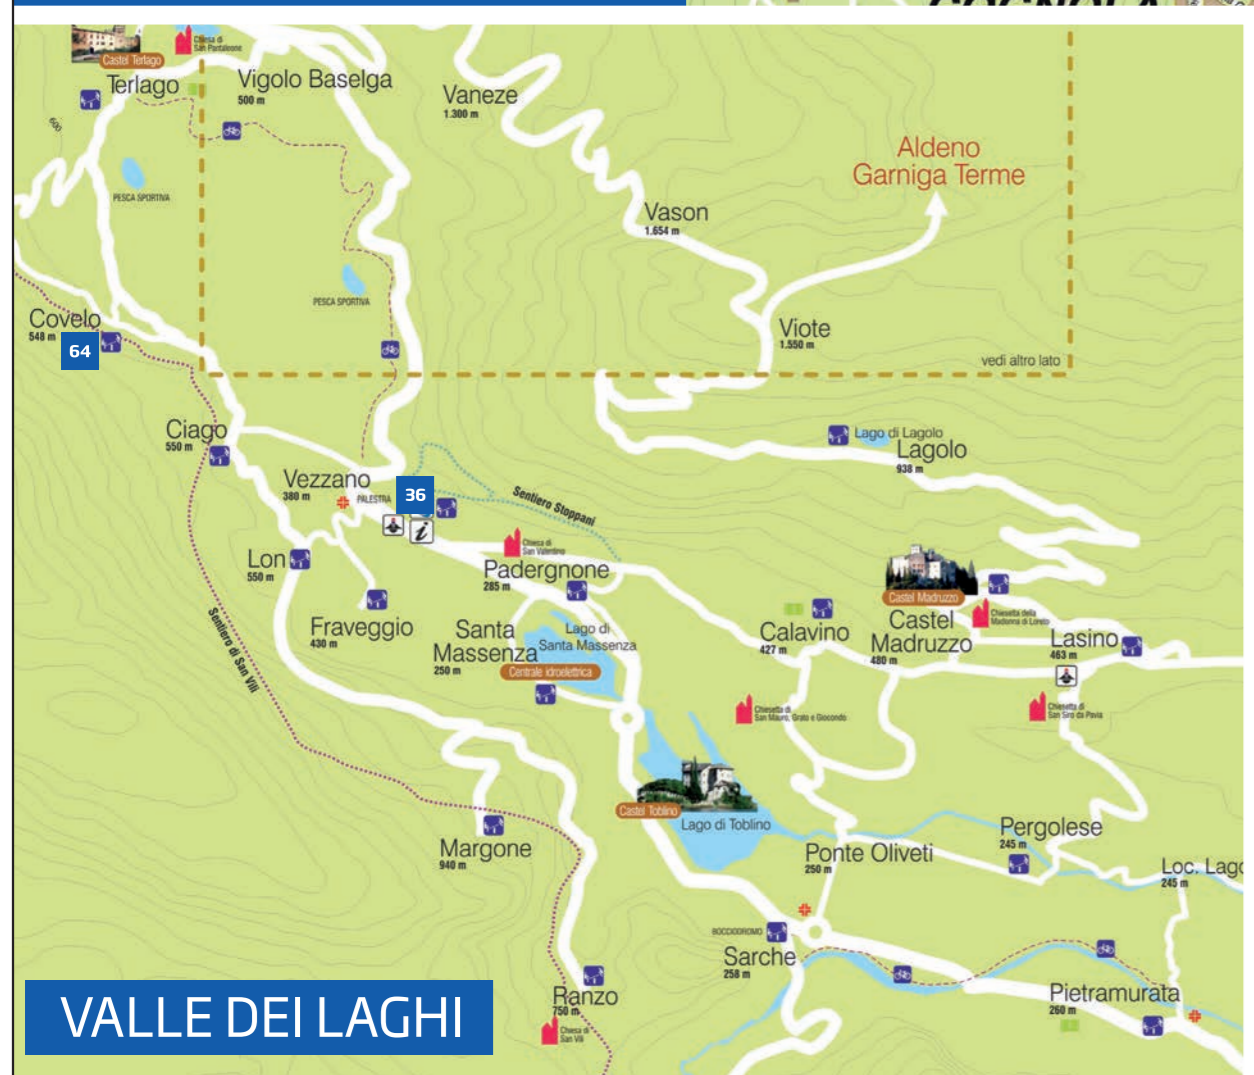

TRENTO

rentinooverto
città di cultura

VALLE DEI LAGHI