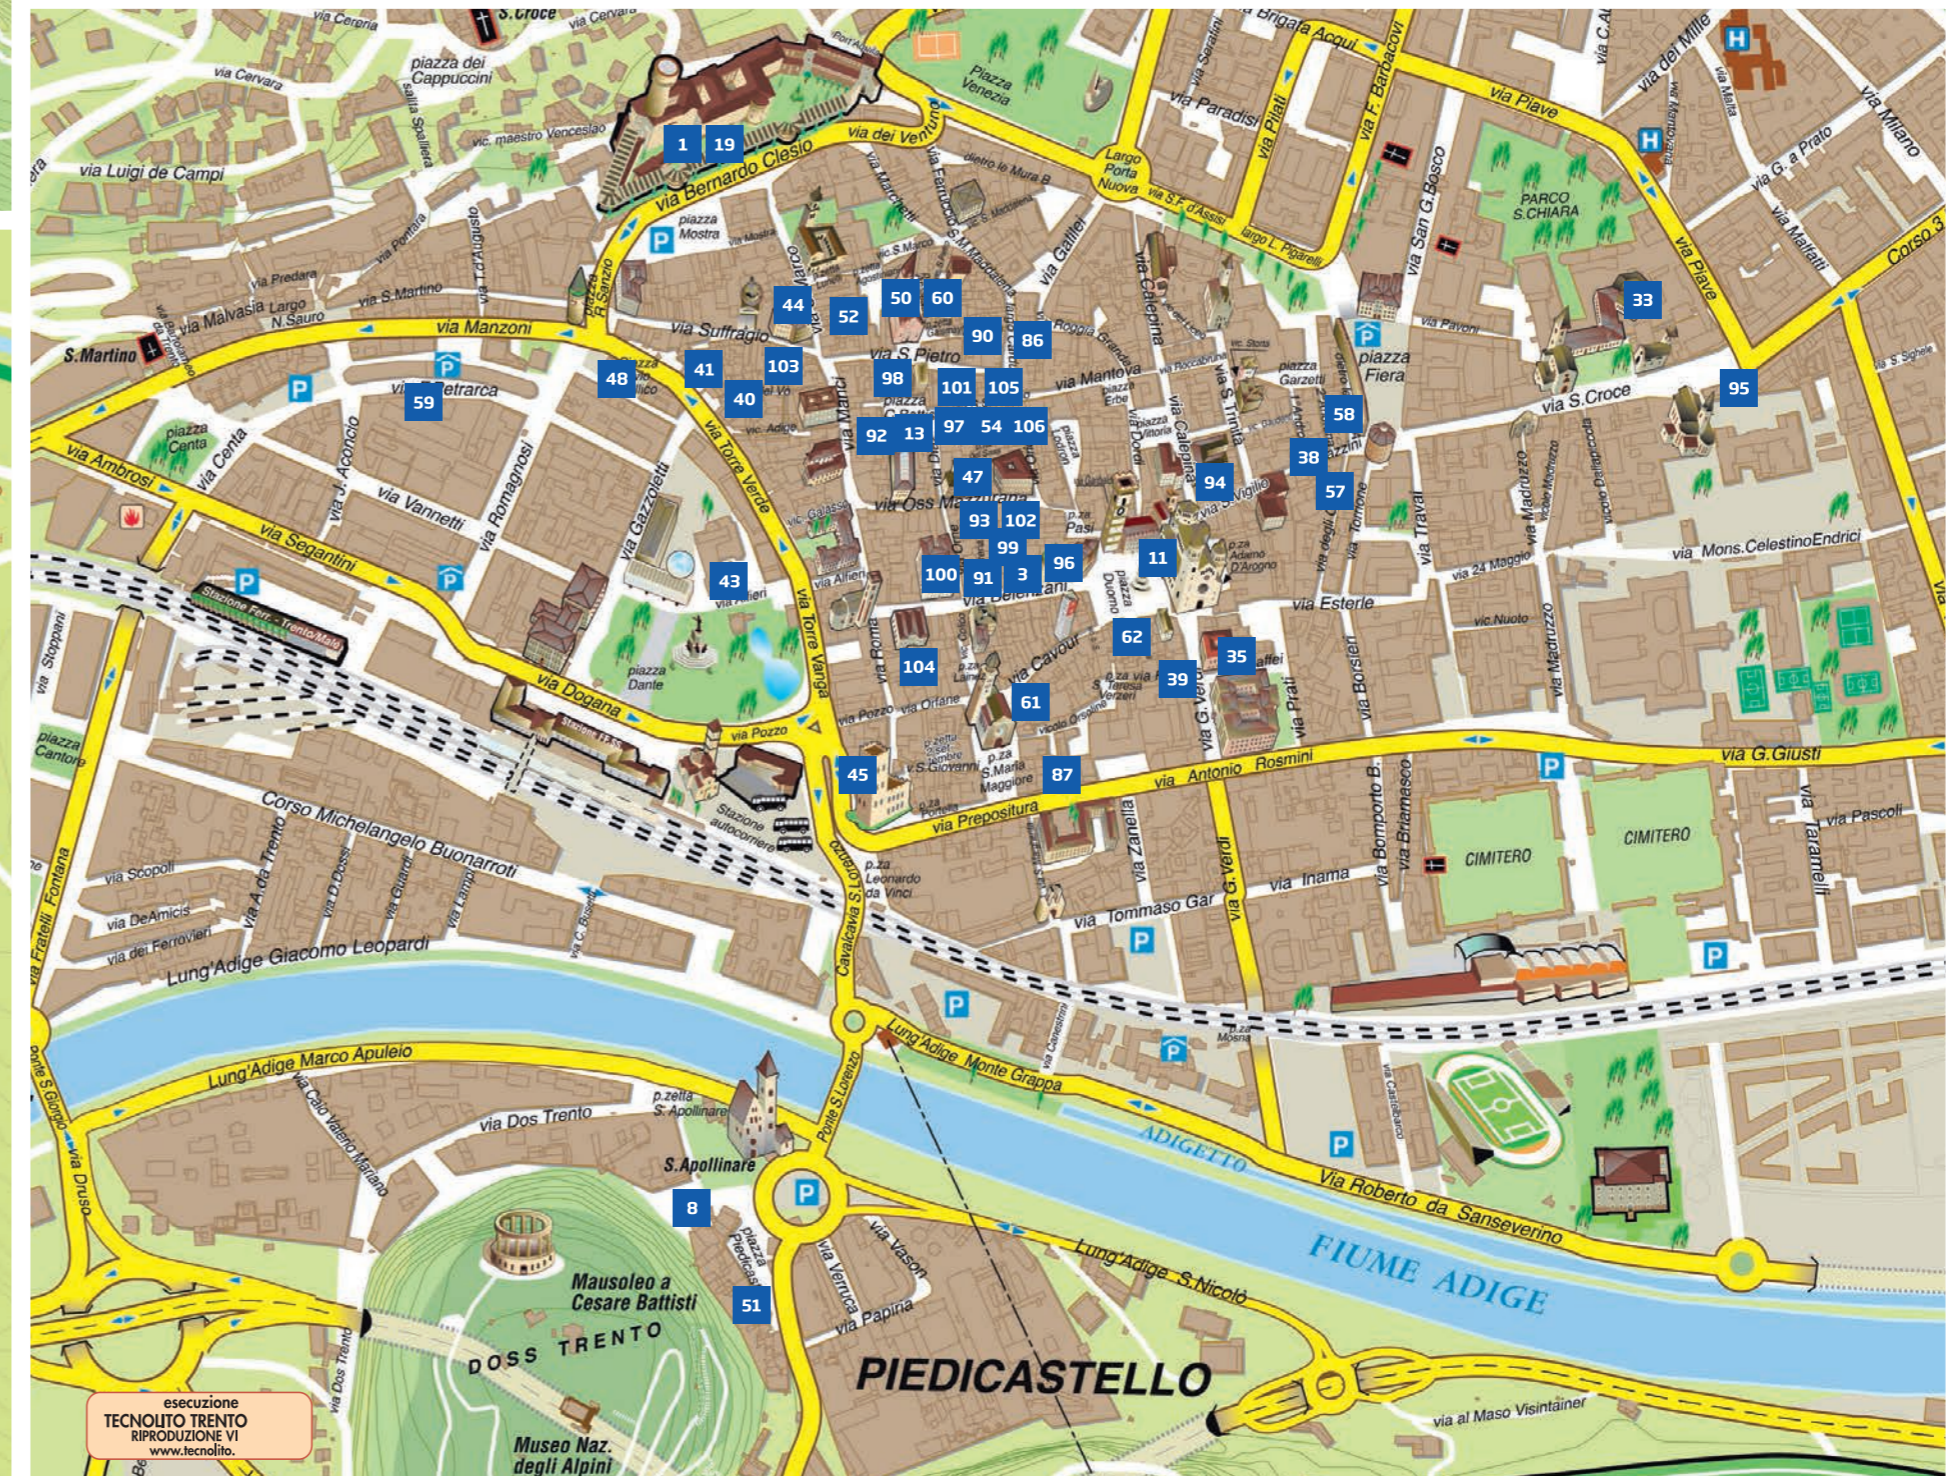

- **9** MUSEO DEGLI USI E COSTUMI DELLA GENTE TRENINA
  VIA MACH, 2
  SAN MICHELE ALL'ADIGE
- **15** MUSEO RETICO
  CENTRO PER L'ARCHEOLOGIA
  VIA NAZIONALE, 50
  SANZENZO
- **21** CASTEL THUN
  VIA CASTEL THUN
  VIGO DI TON
- **22** CASTELLO DI STENICO
  VIA AL CASTELLO
  STENICO

INFO

APT Trento,
Monte Bondone
Valle dei Laghi
+39 0461 216000
discovertrento.it