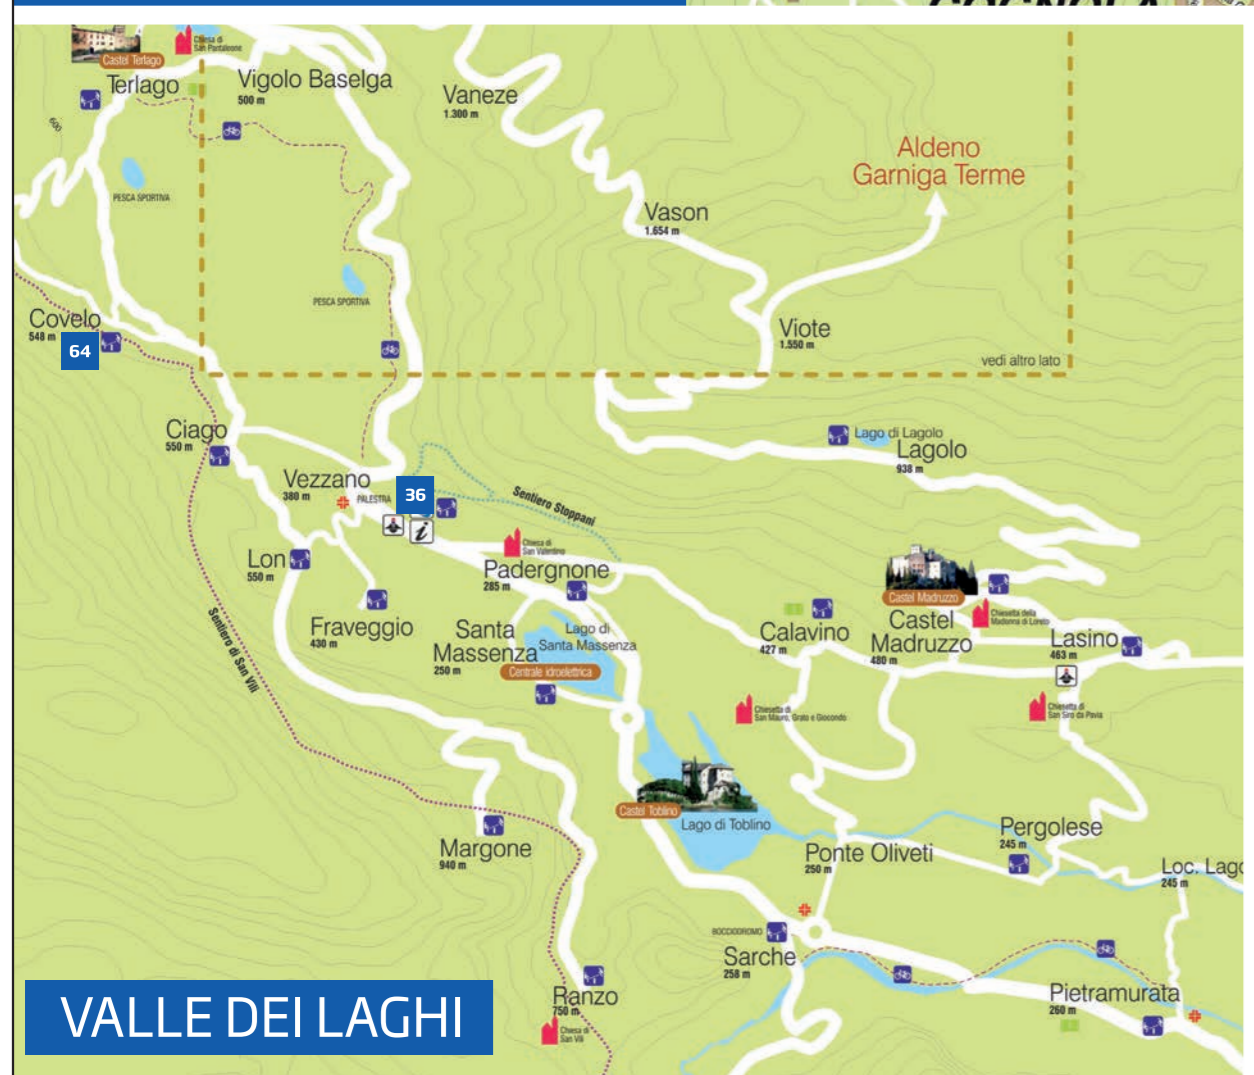

TRENTO

torontovereto
città di cultura

VALLE DEI LAGHI