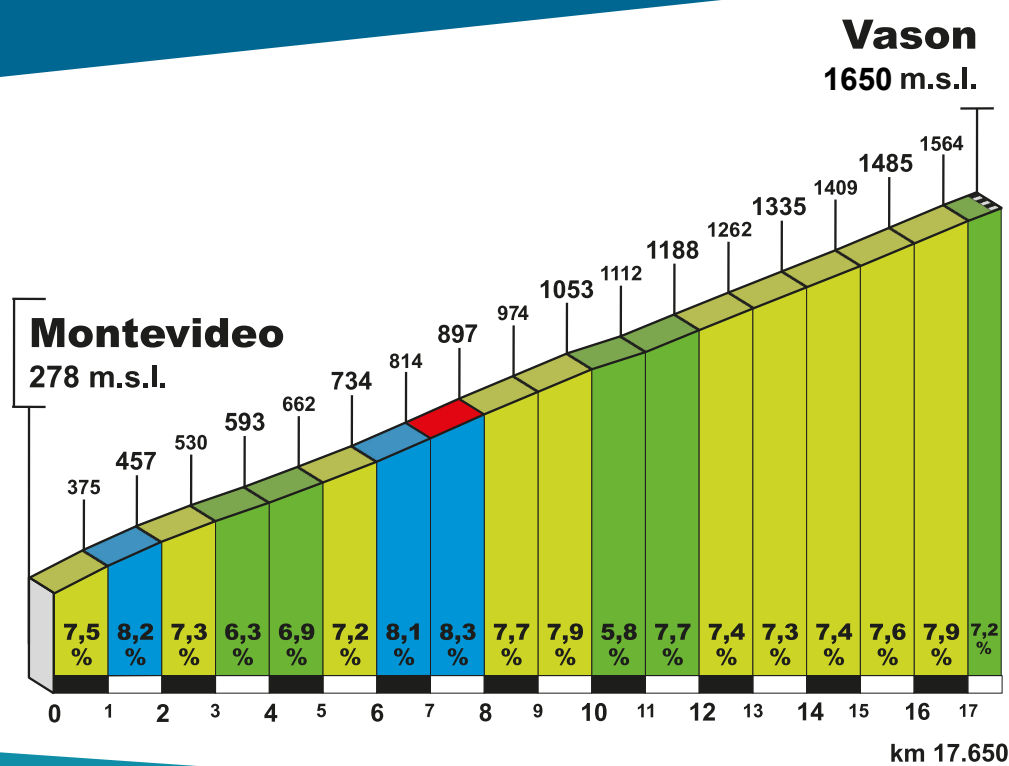

# MONTE BONDONE

1650 m.s.l.

- max%
- >9%
- 8-8,9%
- 7-7,9%
- 0-6,9%

Difficoltà  
Schwierigkeit  
Difficulty  
★★★★★

Lunghezza  
Länge  
Length  
↔ 17,65 km

Dislivello  
Fallen  
Drop  
↘ 1372 m

Pendenza media  
Durchschnittliche Steigung  
Average gradient  
△ 7,8 %

Pendenza massima  
Maximale Steigung  
Maximum gradient  
△ 8,3 %

Partenza  
Abfahrt  
Start  
S 278 m.s.l.

Arrivo  
Ankunft  
Finish  
1650 m.s.l.